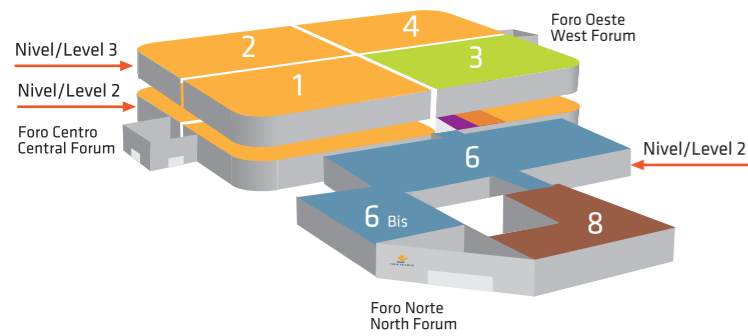

Del 22 al 24 de febrero
Horario: 9:00 a 19:00 horas

Coincidente con Cevisama (Pabellones 1,2,3 y 4 Niveles 1 y 2) y Espacio Cocina - SICI (Pabellón 6)

Info: <http://promat.feriavalencia.com/>

PRO MAT.

SALÓN PROFESIONAL DE
MATERIALES Y TECNOLOGÍA
PARA PROYECTOS Y REFORMAS.

PLANO GUÍA

22- 24

FEBRERO 2017

ORGANIZA:

PARTNERS:

COLABORA:

FERIA VALENCIA

COINCIDIENDO CON CEVISAMA
Y ESPACIO COCINA - SICI